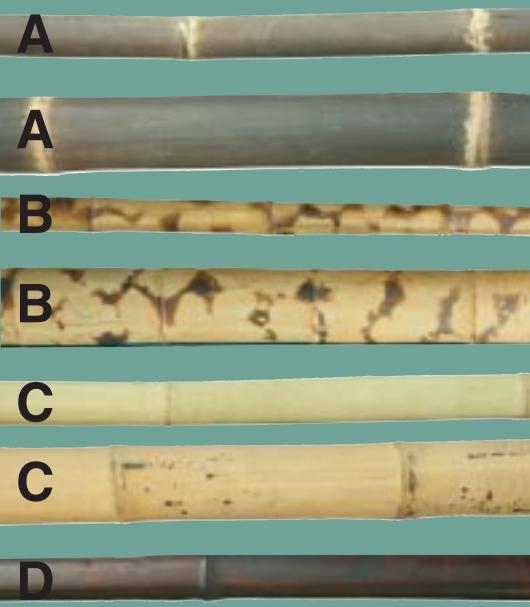

Canne da arredo