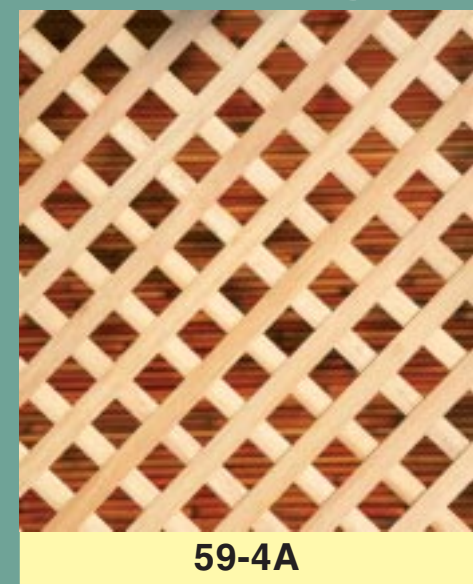

Pannelli grigliati in varie tipologie